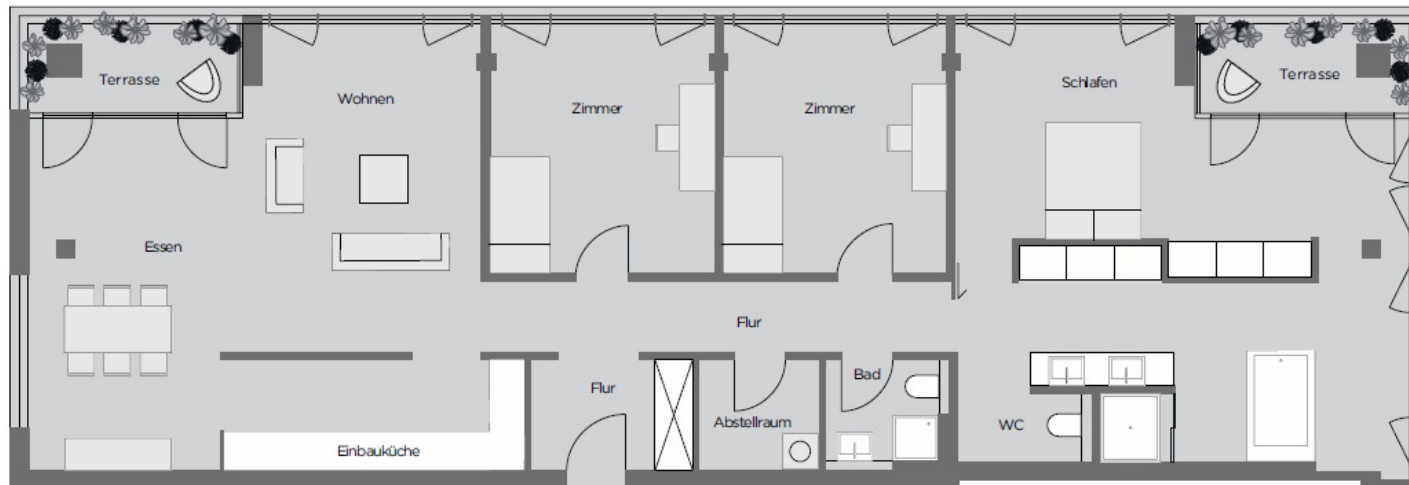

# LYONER 19

SKY APPARTEMENTS

**PENTHOUSE** Wohnungsnummer: 01.15.01 / 15. OG, Wohnfläche: ca. 159 qm

Grundriss 15. – 17. OG

Telefon: 069 / 77 07 06  
info@citylifeimmobilien.com  
www.citylifeimmobilien.com